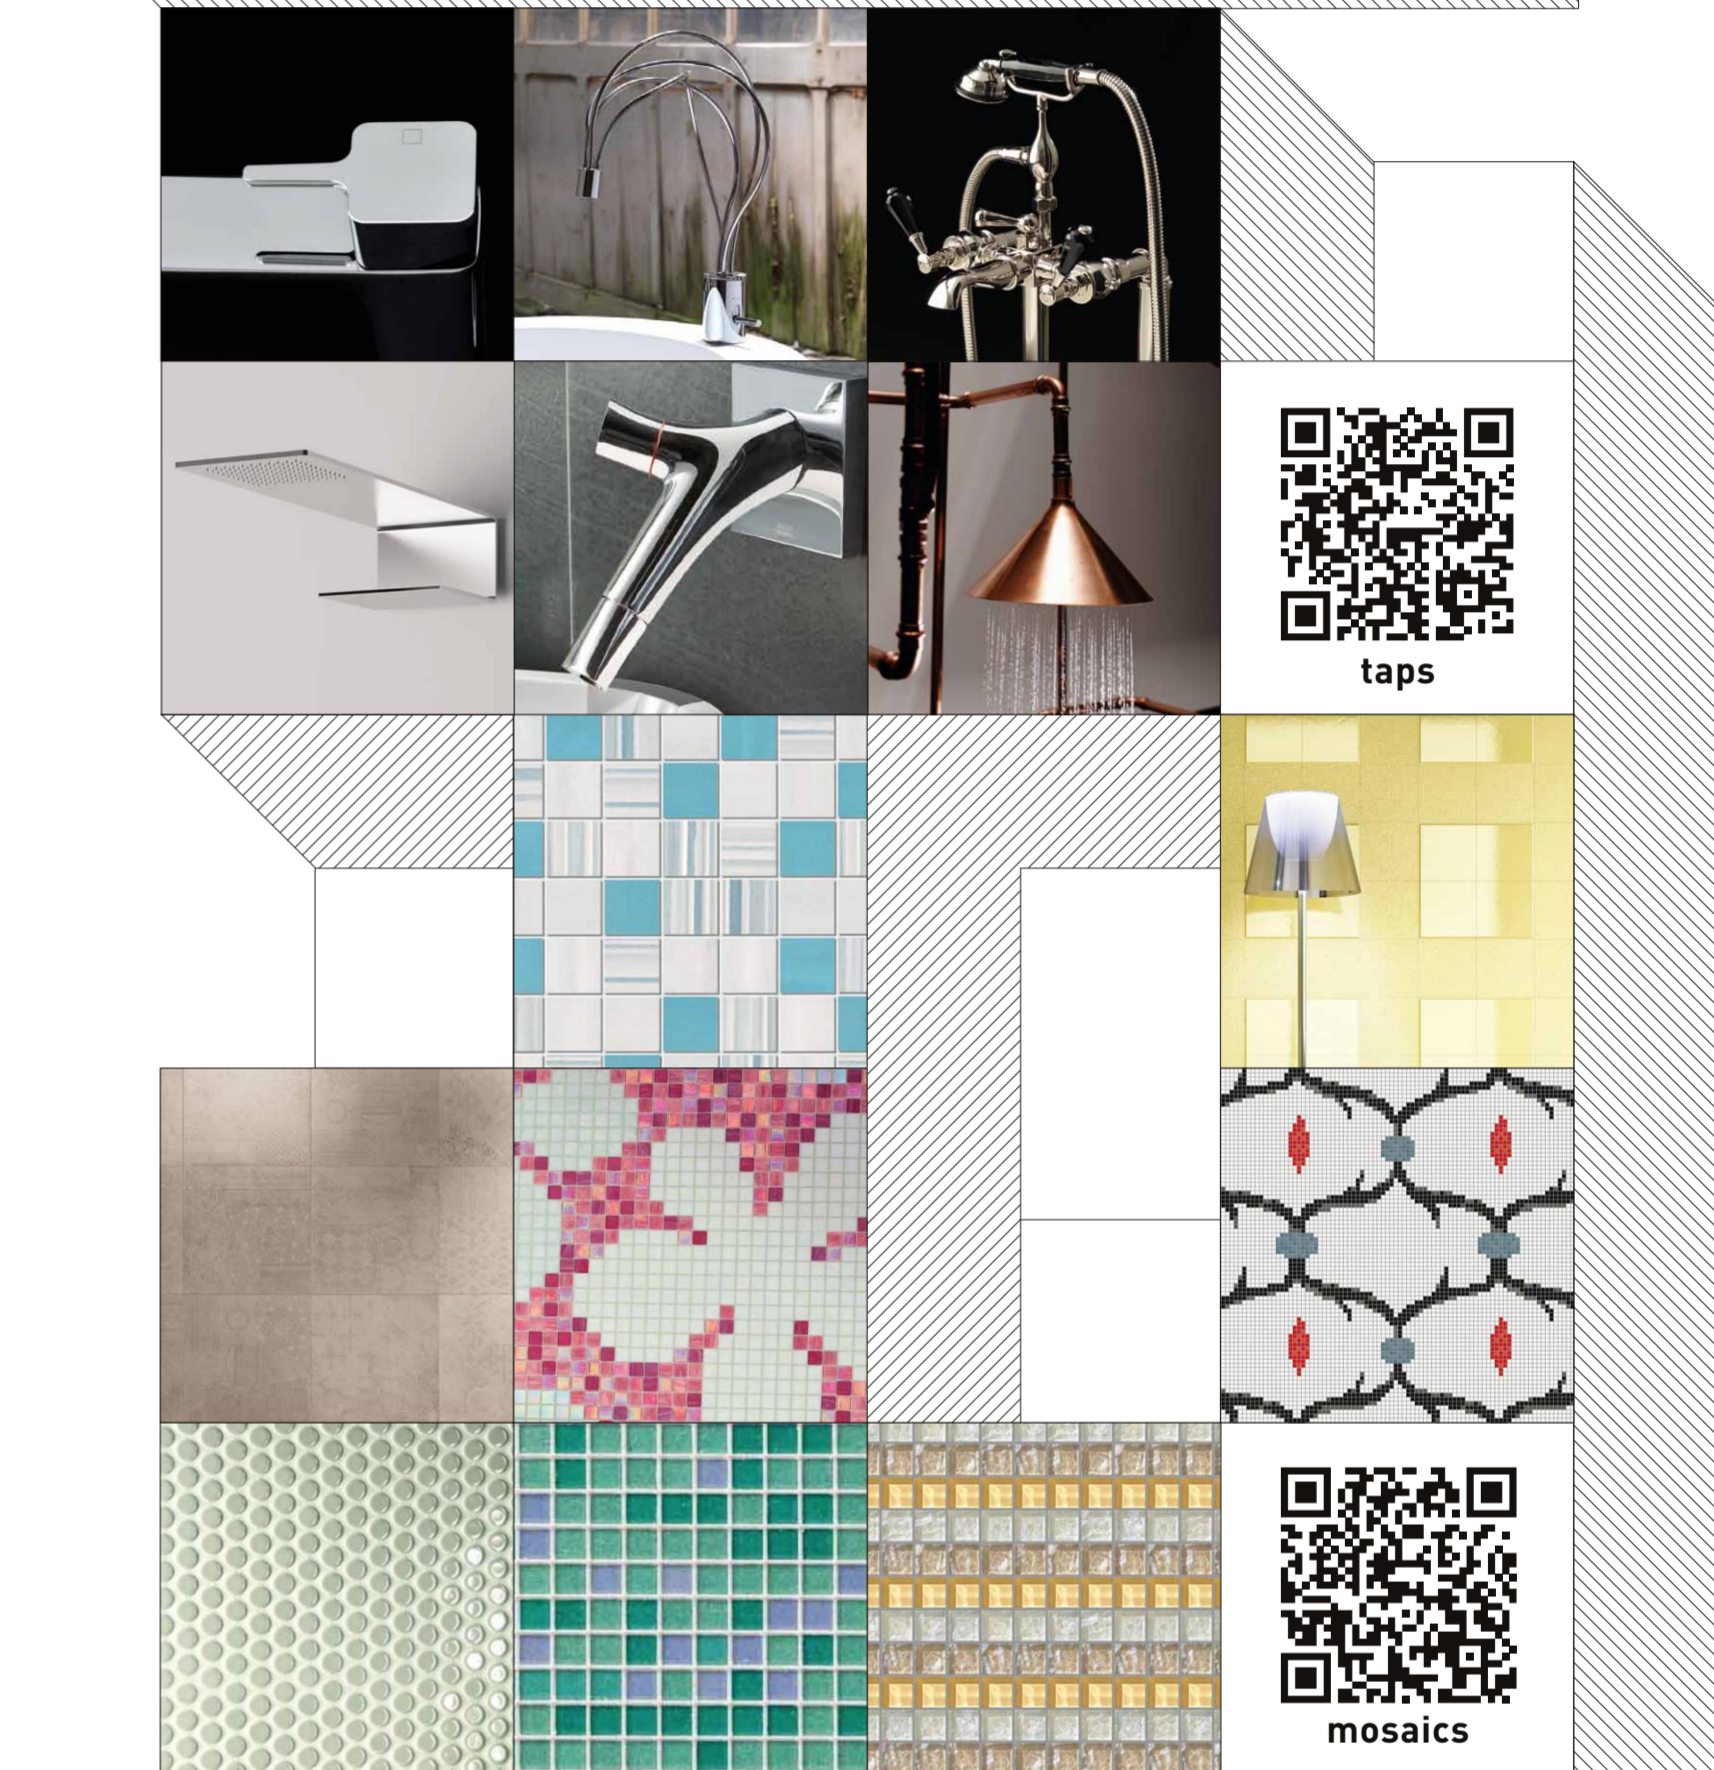

taps

mosaics

archiproducts

Visit the "Cersaie online special edition" and search amongst 90,000 products on archiproducts.com!
washbasins / bathtubs / shower / taps / diverters / spouts taps / handheld showers / toilets / flush plates / bidets / bathroom wall lamps / mirrors / bathroom cabinets / accessories / disabled bathrooms / bathroom furniture sets / saunas / hammams / mini pool spas ...

Area 45
Stand 32

SISTEMA POSA PAVIMENTI E RIVESTIMENTI
QUATTRO AREE DI APPLICAZIONE, PER UN SISTEMA UNICO

SYSTEM FOR LAYING FLOOR AND WALL COVERINGS
FOUR APPLICATION FIELDS FOR A UNIQUE SYSTEM

**FASSA
BORTOLO**
QUALITÀ PER L'EDILIZIA