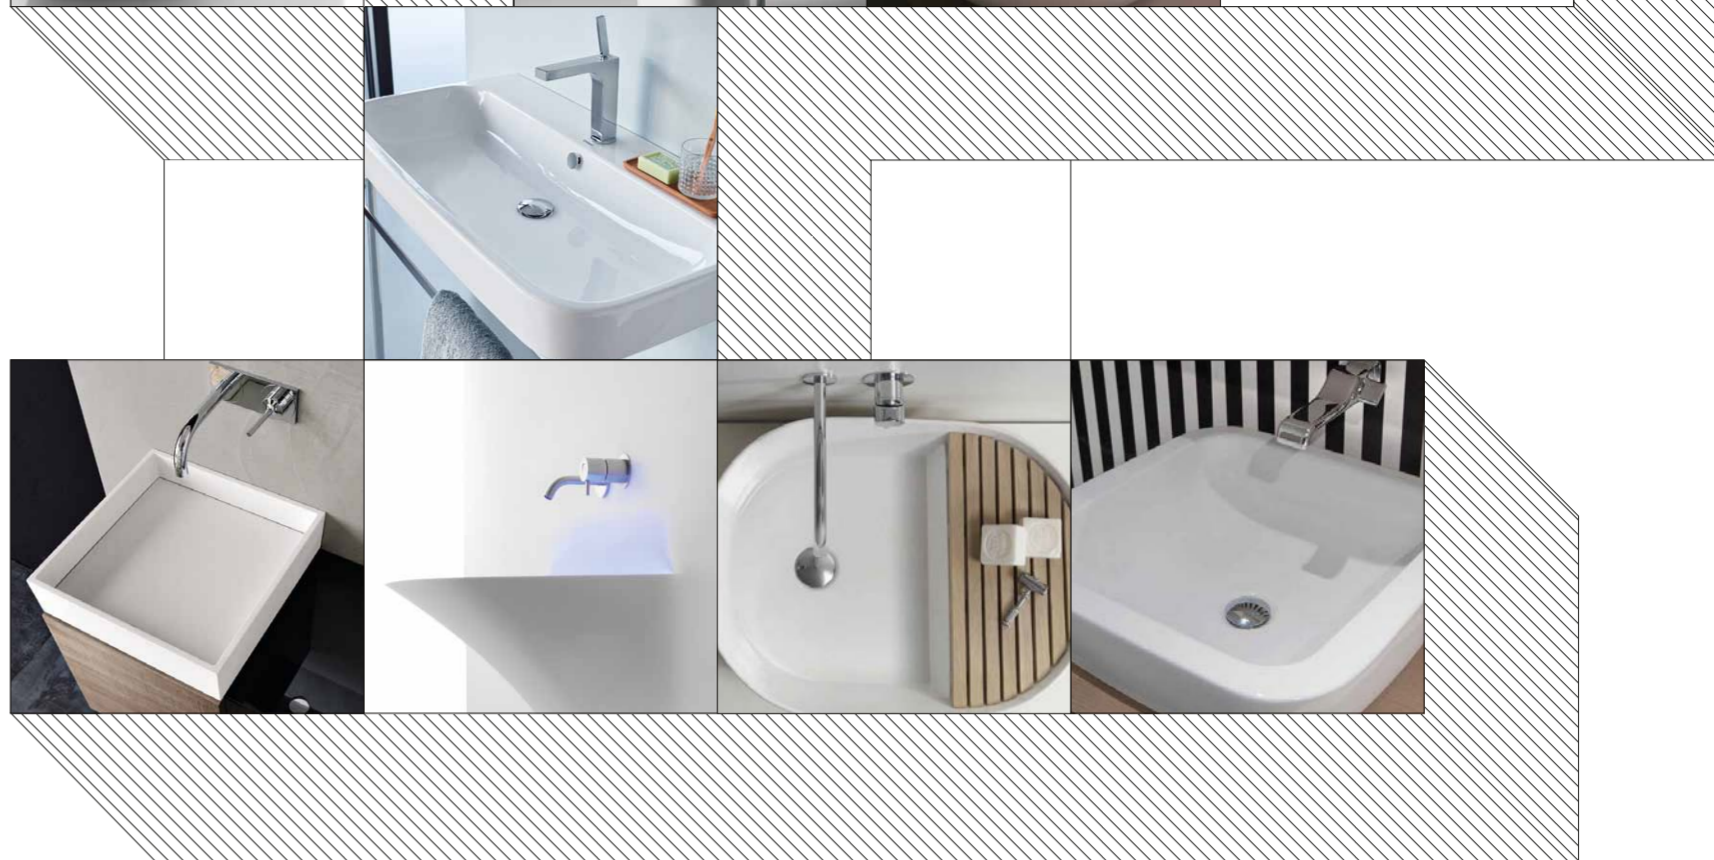

Hall 33
Stand C14-D13

DuraStyle.
Il nuovo standard nel bagno.

Design by Matteo Thun & Partners

DURAVIT

washbasins

taps

mosaics

archiproducts

Visit the "Cersaie online special edition" and search amongst 90,000 products on archiproducts.com!
washbasins / bathtubs / shower / taps / diverters / spouts taps / handheld showers / toilets / flush plates / bidets / bathroom wall lamps / mirrors / bathroom cabinets / accessories / disabled bathrooms / bathroom furniture sets / saunas / hammams / mini pool spas ...

Area 45
Stand 32

SISTEMA POSA PAVIMENTI E RIVESTIMENTI
QUATTRO AREE DI APPLICAZIONE, PER UN SISTEMA UNICO

SYSTEM FOR LAYING FLOOR AND WALL COVERINGS
FOUR APPLICATION FIELDS FOR A UNIQUE SYSTEM

**FASSA
BORTOLO**
QUALITÀ PER L'EDILIZIA

FONDI SUBSTRATE PREPARATION | IMPERMEABILIZZANTI WATERPROOFERS | ADESIVI ADHESIVES | FUGHE GROUTINGS | fassabortolo.com

Hall 21
Stand A17-B16

CRISTINA

un mondo fantastico

cristinarubinerie.com

BOL
OGNA
WAT
ER
SIGN
IN-OUST

23|28 SETTEMBRE
TUTTI I GIORNI DALLE 12 ALLE 24
SI RIAPRONO LE PORTE
DI LUOGHI INEDITI E SUGGERITIVI
DEL CENTRO DI BOLOGNA
PER PRESENTARE IL DESIGN
DEDICATO ALL'ACQUA

PROGETTI

AZIENDE PROTAGONISTE

The unofficial guide to the best brands selected by archiproducts.com
archiproducts.com is a web site of Archipassport, the architecture design network

archiproducts
the worldwide source for architecture and design products

archiportale
the on-line Italian magazine for architecture and design

archilovers
the worldwide social network for architects and designers

stay tuned to our breaking news on archipassport.com

at Cersaie 2013 with our friends

DURAVIT

CRISTINA

**FASSA
BORTOLO**
QUALITÀ PER L'EDILIZIA

Hall 33 Stand C14-D13

Hall 33 Stand C14-D13

Hall 33 Stand C14-D13