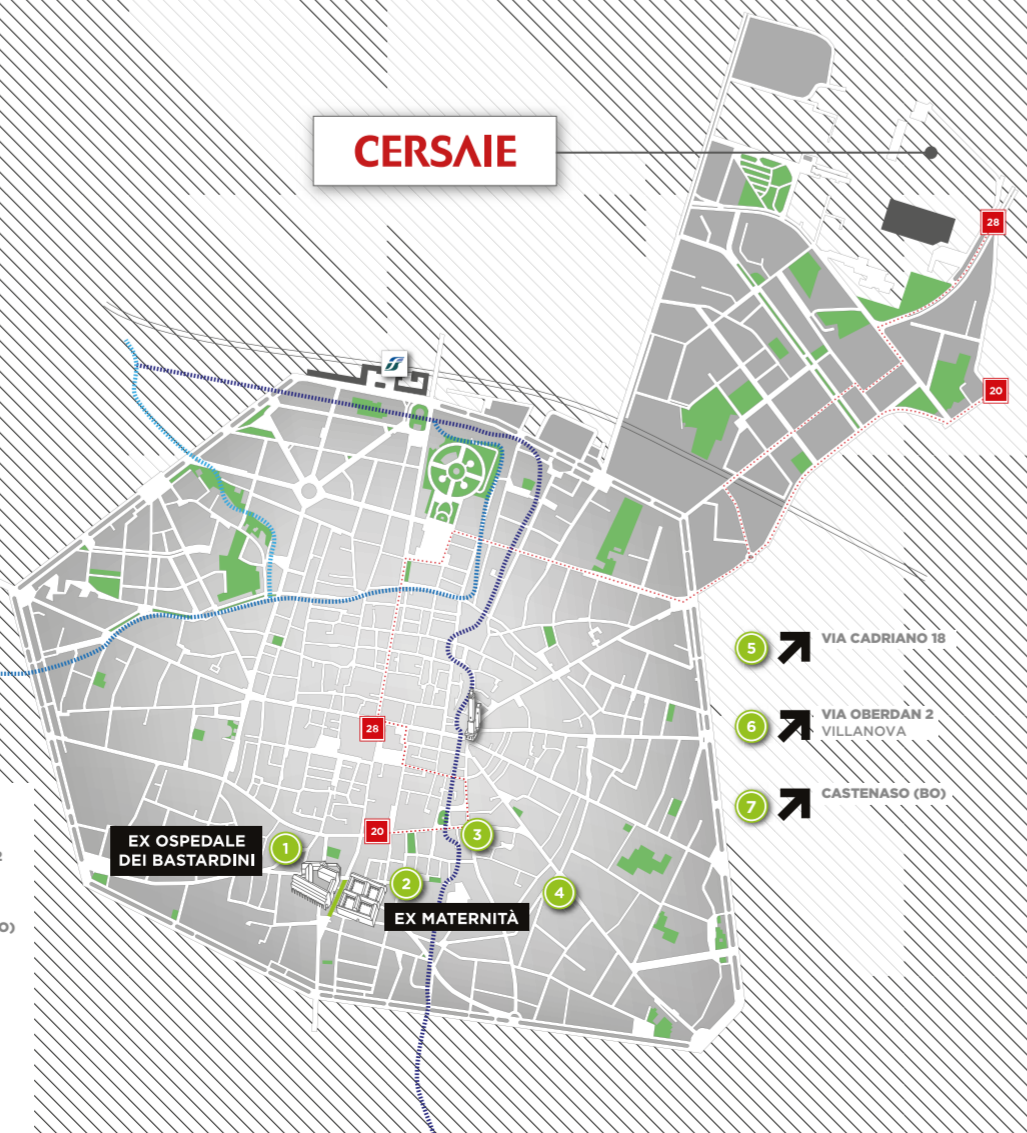

The unofficial guide to the best brands selected by archiproducts.com
archiproducts.com is a web site of Archipassport, the architecture design network

archiproducts
the worldwide source for architecture and design products

archiportale
the on-line Italian magazine for architecture and design

archilovers
the worldwide social network for architects and designers

stay tuned to our breaking news on archipassport.com

at Cersaie 2013 with our friends

DURAVIT

CRISTINA

**FASSA
BORTOLO**
QUALITÀ PER L'EDILIZIA

Hall 33 Stand C14-D13

Hall 33 Stand C14-D13

Hall 33 Stand C14-D13

archiproducts
the worldwide source for architecture & design products

**GUIDE
CERSAIE 2013**

unofficial guide | 23-27 September | Bologna